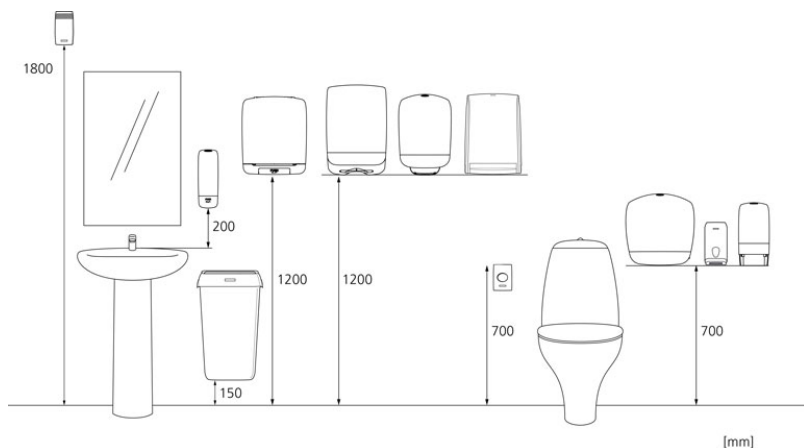

y 1200 mm

z 1200 mm

56

154,2 kg

6414305988361

Maßangaben und Installation

Zugehörige Produkte

343275
Katrin Classic
Hand Towel C-fold
2