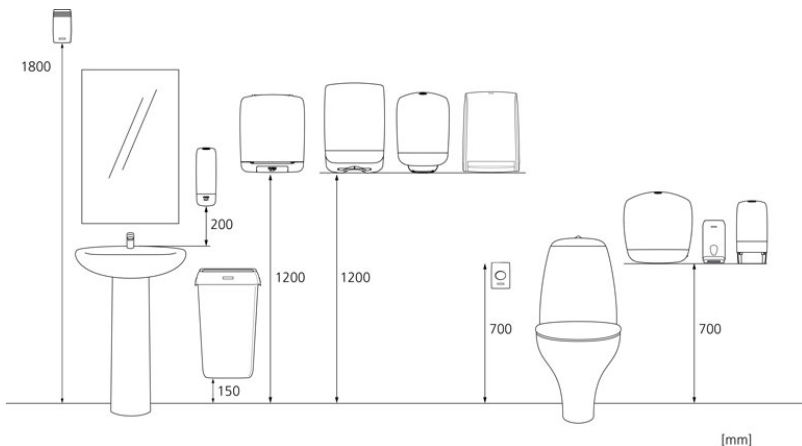

y 1280 mm

30

139,96 kg

6414300090052

z 1200 mm

Maßangaben und Installation

Zugehörige Produkte

460102
**Katrin Classic
System towel M2**