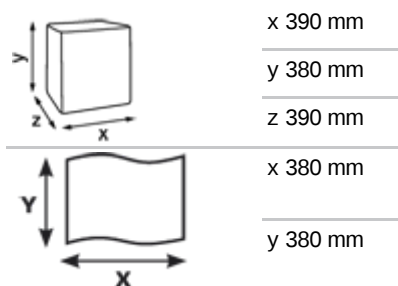

Verbraucherpackung

x 390 mm

y 380 mm

z 390 mm

x 380 mm

y 380 mm

Blue

3

Ø 390

y 380 mm

x 380 m

Ø 71 mm

8,82 kg

3 x 20 g/m²

1000

1