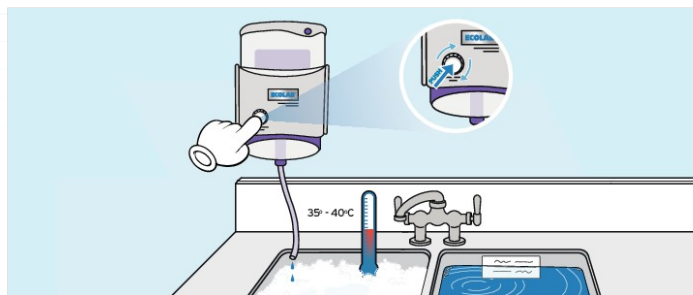

Anwendungshinweise

1. Reinigungsplan und Anwendungshinweise auf Produktetikett beachten.

empfohlen

2. Aus hygienischen Gründen und bei Feuchtarbeiten wird das Tragen von Handschuhen empfohlen.

3. Drücken und drehen Sie den Knopf, um die Spüle mit der richtigen Menge gebrauchsfertiger Lösung zu füllen.