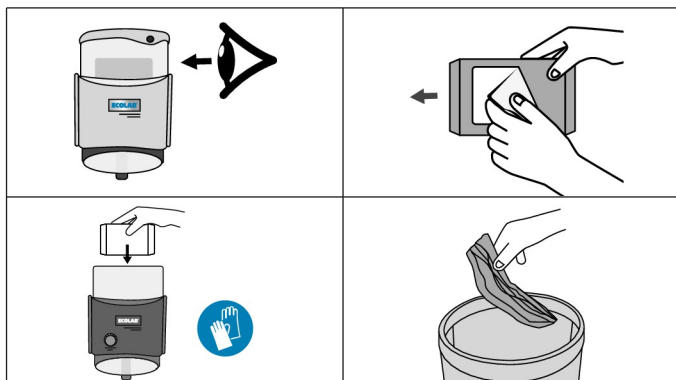

Besondere Hinweise / Informationen

- ▲ Zur Verwendung mit dem Ecolab Dosiergerät. Ihr Ecolab Spezialist richtet das Dosiergerät abgestimmt auf Ihre speziellen Anforderungen ein.
- ▲ Leere Verpackungen als Plastikmüll über die Wertstofftonne entsorgen.
- ▲ Nur für den professionellen Gebrauch.

Sicherheitsinformationen

- ▲ Nicht mit anderen Produkten mischen.
- ▲ Informationen und Gefahrenhinweise auf Produktetikett und Sicherheitsdatenblatt beachten.

Lagerbedingungen

- ▲ Nur im geschlossenen Originalgebinde zwischen 0 °C und 40 °C lagern.

Packungsgröße

PRODUKT	ARTIKEL NR.	PACKUNGSEINHEIT
SMARTPOWER™ Manual Detergent	9079330	2 x 1,36 kg

Worldwide Headquarter
Ecolab Inc.
1 Ecolab Place, St. Paul,
MN55102
1.800.35.CLEAN

European Headquarter
Ecolab Europe GmbH
Hofwiesenstrasse 349
CH-8050 Zürich
Switzerland

Ecolab Germany
Ecolab Deutschland GmbH
Ecolab Allee 1
D-40789 Monheim am
Rhein
Tel.: +49 (0)2173-599-1000

Ecolab Austria
Ecolab GmbH
Rivergate - Handelskai 92
A-1200 Wien
Tel.: +43 (0) 1 715 25 50
Bestellhotline: 0810 312586
orderdesk@ecolab.com

Ecolab Switzerland
Ecolab (Schweiz) GmbH
Kägenstrasse 10
CH-4153 Reinach
Tel.: 0800 326522

www.ecolab.com

© 2019 Ecolab USA Inc. All rights reserved. SMARTPOWER Manual Detergent_DE-de_11JUL24

ECOLAB®