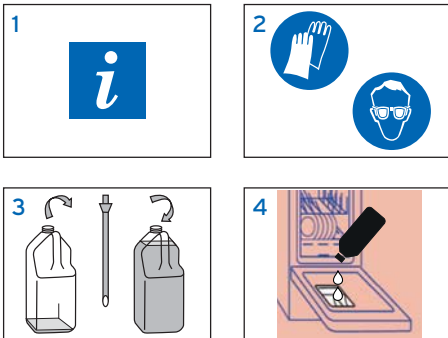

ANWENDUNGSWEISE

Ihr Ecolab Fachberater richtet das Dosiergerät abgestimmt auf Ihre speziellen Anforderungen ein und führt eine Einweisung bei Ihren Mitarbeitern durch.

1. Anwendungshinweise auf Produktetikett und Reinigungsplan beachten.
2. Bei der Anwendung geeignete Schutzkleidung (Handschuhe, Schutzbrille) tragen.

Wechseln des leeren Kanisters

3. Vorsichtig die Ansauglanze aus dem Kanister nehmen. Den Deckel des neuen Kanisters abschrauben, die Ansauglanze einsetzen und den neuen Kanister wieder in den Kanisterhalter stellen. Täglich den Reinigerstand prüfen und ggf. den Kanister tauschen.

Manuelle Dosierung

4. Bei Untertischmaschinen Klarspülbehälter auffüllen. Klarspülstand im Klarspülmittelbehälter prüfen und gegebenenfalls auffüllen. Folgen Sie hierfür den Angaben des Maschinen-Herstellers.

Um die beste Reinigungsleistung zu erzielen, nutzen Sie dieses Produkt nur in Verbindung mit einem Ecolab Maschinen-spülmittel.

DOSIERUNG

0,2 - 1,0 ml pro Liter Wasser je nach Wasserqualität.

SICHERHEITSHINWEIS

Nur für den professionellen Gebrauch.

Nicht mit anderen Produkten mischen! Gefahrenhinweise auf Sicherheitsdatenblatt und Originalgebinde beachten.

SPEZIFISCHES GEWICHT (20 °C)

1,018 - 1,024 g/cm³

pH Wert (100 %)

LAGERBEDINGUNGEN

Nur im Originalgebinde zwischen 0 und 40 °C lagern.

VERKAUFSEINHEIT

4 x 1 L Flasche
10 L Kanister

9029580
9029570