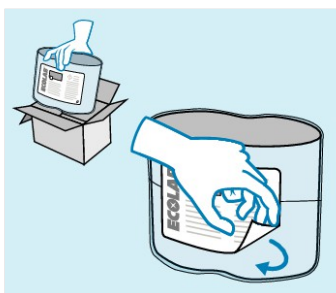

Anwendungshinweise

1. Anwendungshinweise auf Reinigungsplan, Sicherheitsdatenblatt und Produktetikett beachten.

recommended

2. Bei der Anwendung des unverdünnten Produktes geeignete Schutzkleidung tragen.

3. Geschirr und Küchenutensilien mit dem Standardprogramm Ihrer Geschirrspülmaschine spülen.

4. Wenn der Alarm ertönt (rotes Display), ist ein neuer Produktblock einzusetzen. Der Alarm lässt sich entweder durch Drücken der Taste unter dem Display oder durch Öffnen der Gehäuseabdeckung abschalten.

5. Produkt aus Karton entnehmen. Produktetikett vom Produktblock entfernen und entsorgen.

6. Unteren Teil der Plastikfolie vom Produktblock entfernen.

7. Neuen Produktblock in den Vorratsbehälter einsetzen. Oberen Teil der Plastikfolie entfernen. Das Display wird automatisch blau. Abdeckung schließen.