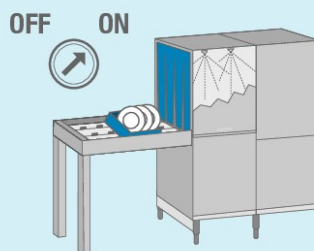

3. Geschirr und Küchenutensilien mit dem Standardprogramm Ihrer Geschirrspülmaschine spülen.

4. Wenn der Alarm ertönt (rotes Display), ist ein neuer Produktblock einzusetzen. Der Alarm lässt sich entweder durch Drücken der Taste unter dem Display oder durch Öffnen der Gehäuseabdeckung abschalten.