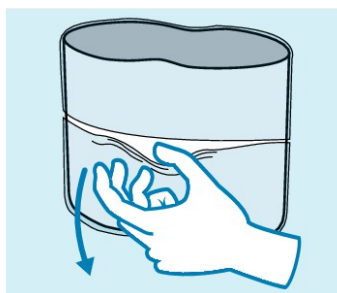

6. Unteren Teil der Plastikfolie vom Produktblock entfernen.