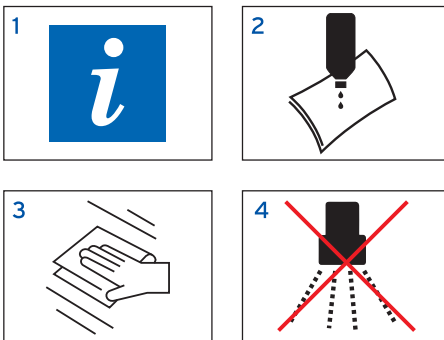

### ANWENDUNGSWEISE

1. Entnehmen Sie die Anwendungsweise dem Reinigungsplan und dem Produktetikett.
2. Clinil ist gebrauchsfertig; Produkt unverdünnt auf ein sauberes Mikrofaser- oder Papiertuch sprühen.
3. Die zu reinigende Flächen abwischen.
4. Kein Nachspülen erforderlich. Flächen trocknen lassen.