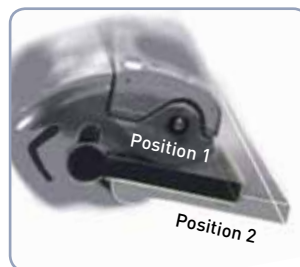

## DIE SCHIENE:

**TriLoc Mechanismus:** Verhindert versehentliches Lösen vom Griff. Schnell und sicher Schienen wechseln und neu anbringen.

**High-Tech-T6-Aluminium:** die leichte und stabile aus Flugzeugbau-Aluminium extrudierte Schiene verbiegt sich nicht und hält das Wischergummi vollkommen gleichmäßig auf der Glasoberfläche. Perfekte Druckverteilung bei jeder Schienenlänge.

**Effektive super lange Schiene:** Schienen in verschiedenen Längen zwischen 20 cm und 105 cm. Immer die richtige Größe, um effizient zu arbeiten. Selbst große Schaufenster lassen sich in kürzester Zeit reinigen.