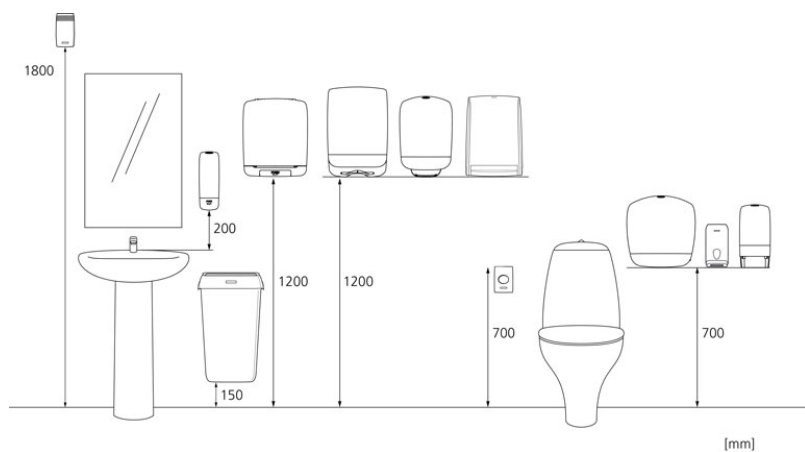

Katrin Damenhygiene-Abfallbehälter 8 Liter - Weiß

91851

- Kompakter Abfallbehälter mit Klappdeckel
- Erhältlich in Weiß und Schwarz
- Optimale Ergänzung zum Katrin Inclusive Spendersortiment
- 8 l Fassungsvermögen
- Zur Wandanbringung geeignet, um Stellfläche zu sparen (Wandhalterung inklusive)
- Leicht, robust und einfach zu leeren

y 2285 mm

z 1200 mm

112

128,676 kg

6414300091868

Maßangaben und Installation

[mm]